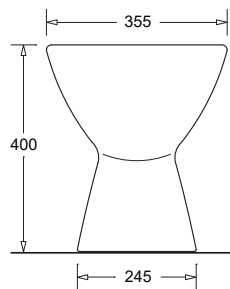

### ITEM

Mode S Trap pan	J2000A
-----------------	--------

### PRODUCT DIMENSIONS