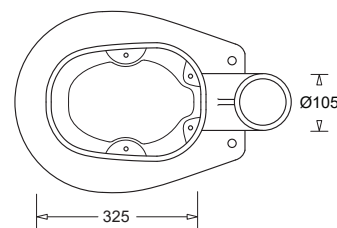

### ITEM

Mode S Trap pan	J2000A
-----------------	--------

### PRODUCT DIMENSIONS