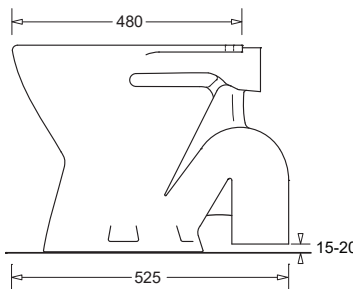

### ITEM

Mode S Trap pan	J2000A
-----------------	--------

### PRODUCT DIMENSIONS